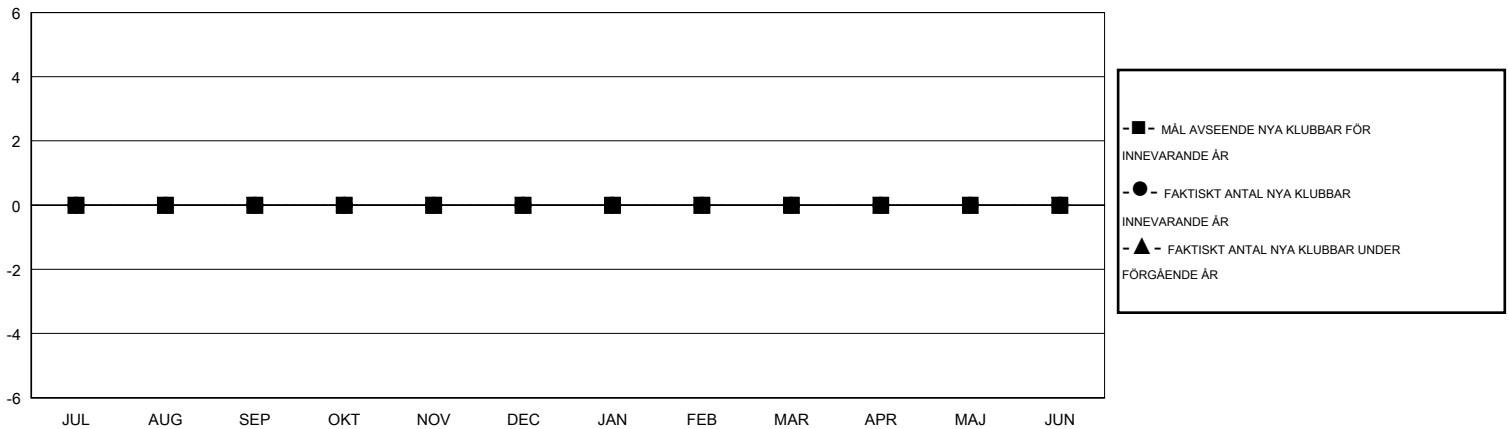

# MONTHLY MEMBERSHIP PROGRESS REPORT

District 101GD

Results as of: 11/30/2014

GMT: Kenneth Persson

OMRÅDE SWEDEN

GMT KO 4

Klubbar					Medlemmar				
RESULTAT FÖR 2014-2015					RESULTAT FÖR 2014-2015				
KVARTAL	MÅL AVSEENDE NYA KLUBBAR	NYA KLUBBAR	AVFÖRDA KLUBBAR	NETTOTILLVÄXT/MINSKNING	KVARTAL	MÅL AVSEENDE NYA MEDLEMMAR	CHARTER OCH TILLAGDA NYA MEDLEMMAR	AVFÖRDA MEDLEMMAR	NETTOTILLVÄXT/MINSKNING
JUL/AUG/SEP	0	0	0	0	JUL/AUG/SEP	5	6	22	-16
OKT/NOV/DEC	0	0	0	0	OKT/NOV/DEC	-1	19	15	4
JAN/FEB/MAR	0	0	0	0	JAN/FEB/MAR	15	0	0	0
APR/MAJ/JUN	0	0	0	0	APR/MAJ/JUN	-11	0	0	0

MÅL OCH FAKTISKT ANTAL NYA KLUBBAR

MÅL OCH FAKTISKT ANTAL MEDLEMMAR

NEDLAGDA KLUBBAR: 0

16 CLUBS OF 41 TOG UPP EN ELLER FLER NYA MEDLEMMAR

KÖNSFÖRDELNING

MAN 756 (75.90%)  
KVINNA 240 (24.10%)

AVFÖRDA MEDLEMMAR