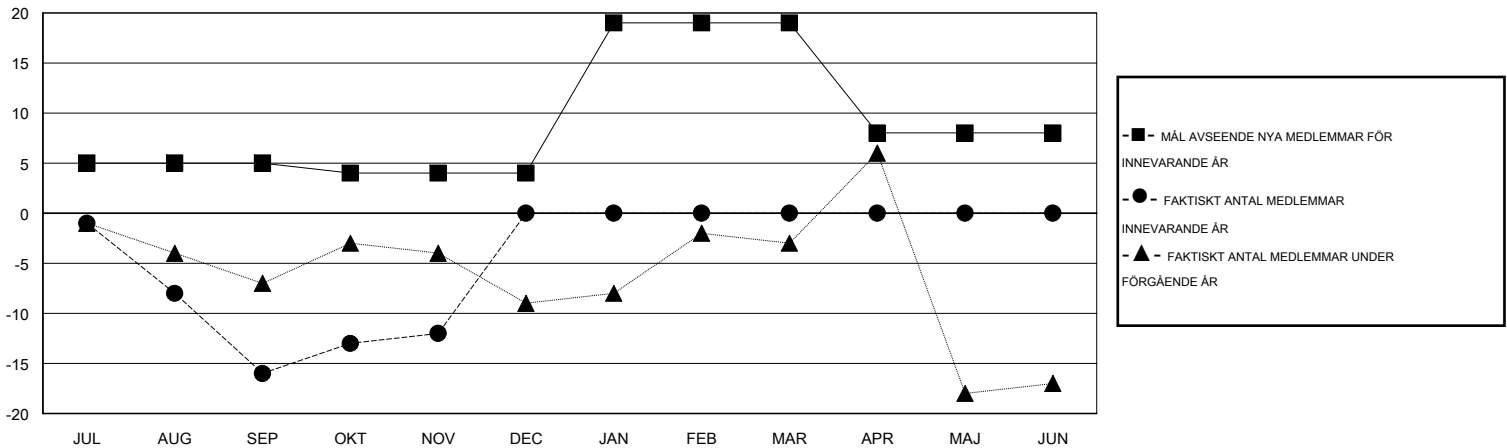

# MONTHLY MEMBERSHIP PROGRESS REPORT

District 101GD

Results as of: 11/30/2014

GMT: Kenneth Persson

OMRÅDE SWEDEN

GMT KO 4

Klubbar					Medlemmar				
RESULTAT FÖR 2014-2015					RESULTAT FÖR 2014-2015				
KVARTAL	MÅL AVSEENDE NYA KLUBBAR	NYA KLUBBAR	AVFÖRDA KLUBBAR	NETTOTILLVÄXT/MINSKNING	KVARTAL	MÅL AVSEENDE NYA MEDLEMMAR	CHARTER OCH TILLAGDA NYA MEDLEMMAR	AVFÖRDA MEDLEMMAR	NETTOTILLVÄXT/MINSKNING
JUL/AUG/SEP	0	0	0	0	JUL/AUG/SEP	5	6	22	-16
OKT/NOV/DEC	0	0	0	0	OKT/NOV/DEC	-1	19	15	4
JAN/FEB/MAR	0	0	0	0	JAN/FEB/MAR	15	0	0	0
APR/MAJ/JUN	0	0	0	0	APR/MAJ/JUN	-11	0	0	0

MÅL OCH FAKTISKT ANTAL NYA KLUBBAR

MÅL OCH FAKTISKT ANTAL MEDLEMMAR

NEDLAGDA KLUBBAR: 0

16 CLUBS OF 41 TOG UPP EN ELLER FLER NYA MEDLEMMAR

KÖNSFÖRDELNING

MAN 756 (75.90%)  
KVINNA 240 (24.10%)

AVFÖRDA MEDLEMMAR